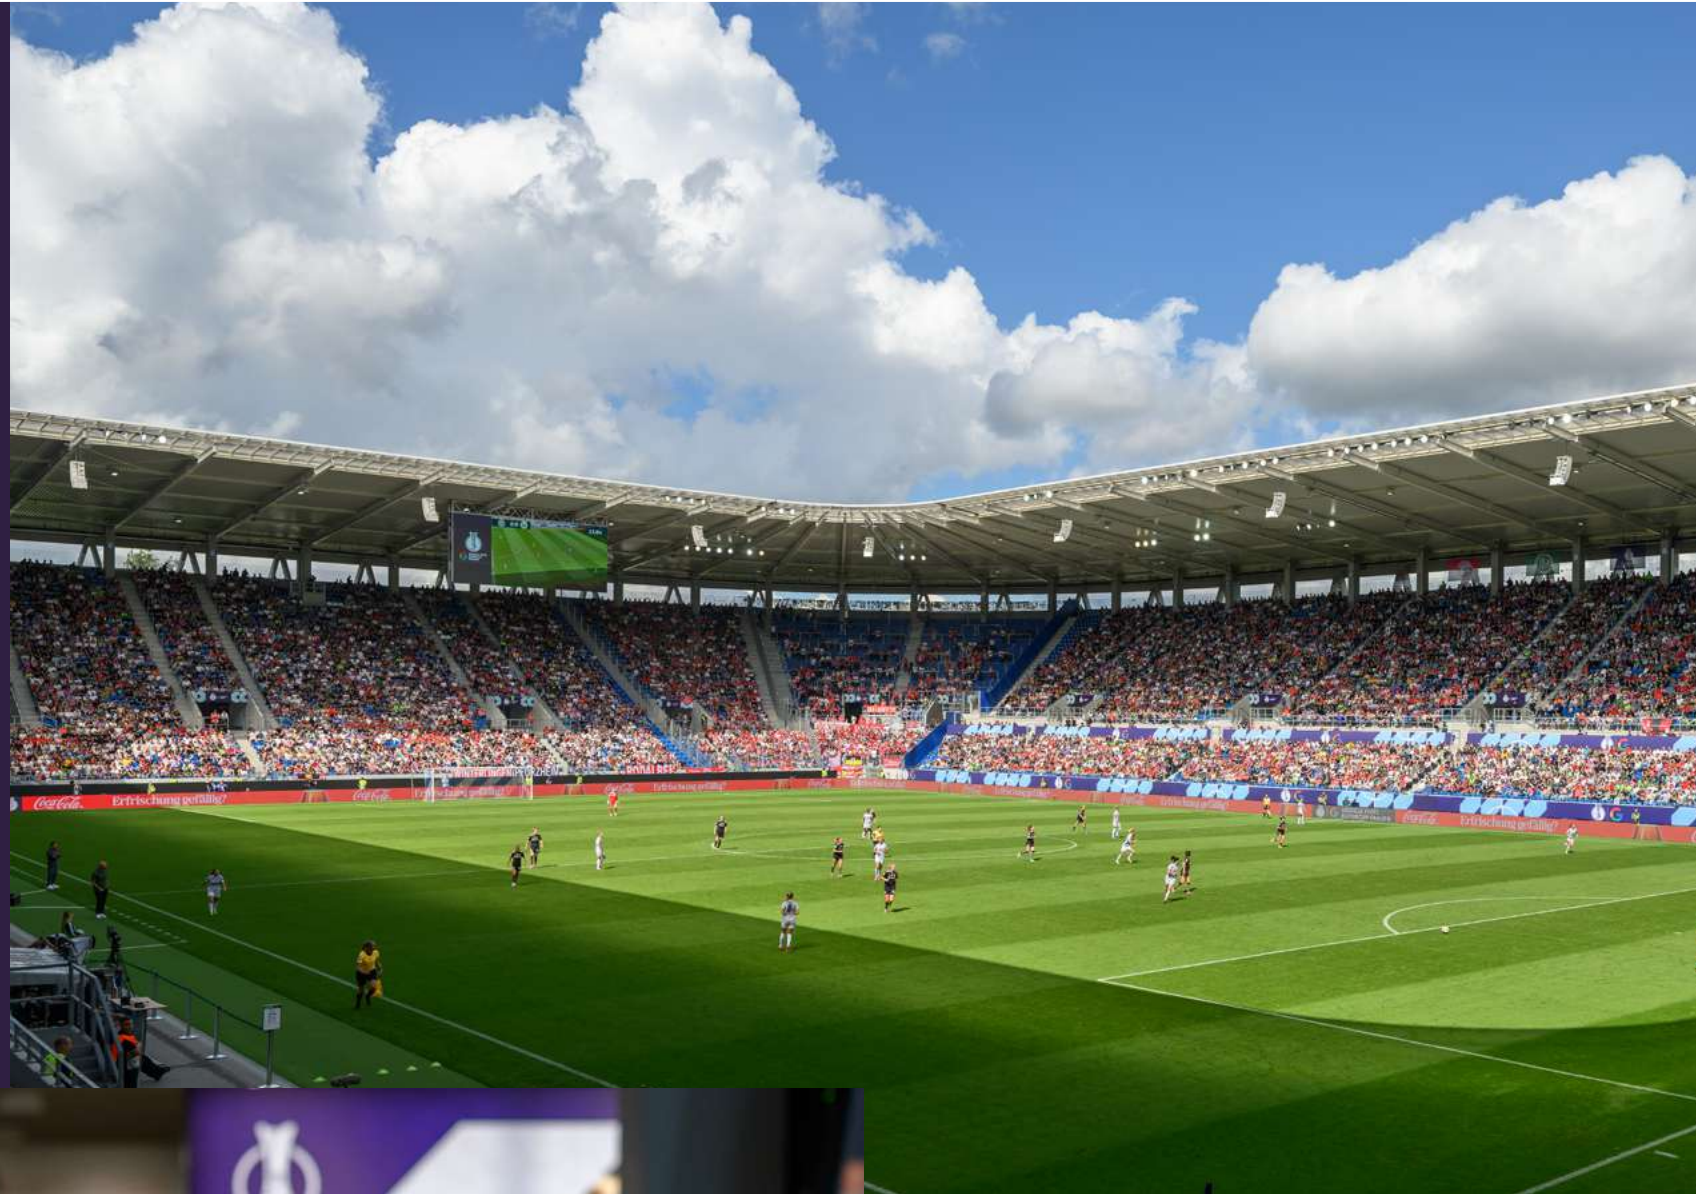

Preis pro Person:
EUR 250

Alle Preise verstehen sich
zzgl. MwSt.

GOOGLE PIXEL SUPERCUP FRAUEN

BUSINESS SEAT

Erleben Sie Fußball in erstklassiger Atmosphäre. Genießen Sie mit Ihren Gästen tollen Fußball und ein einmaliges Stadionerlebnis.

- → Sitzplätze bester Kategorie
- → 1 VIP-Parkausweis ab 2 gebuchter Business Seat
- → Separater VIP-Eingang
- → Zugangsberechtigung zum VIP-Bereich
- → Exklusives Catering
- → Alkoholische und nicht alkoholische Getränke
- → Betreuung durch Guest Management
- → Flatscreens mit Übertragung des Stadion-TV

Bei einer Anzahl von bis zu sechs Tickets können Business-Seats direkt [hier](#) über den DFB-Webshop gebucht werden. Sollten Sie mehr als sechs Tickets benötigen, so können Sie unter dfb@beyond-hospitality.com eine Anfrage stellen.